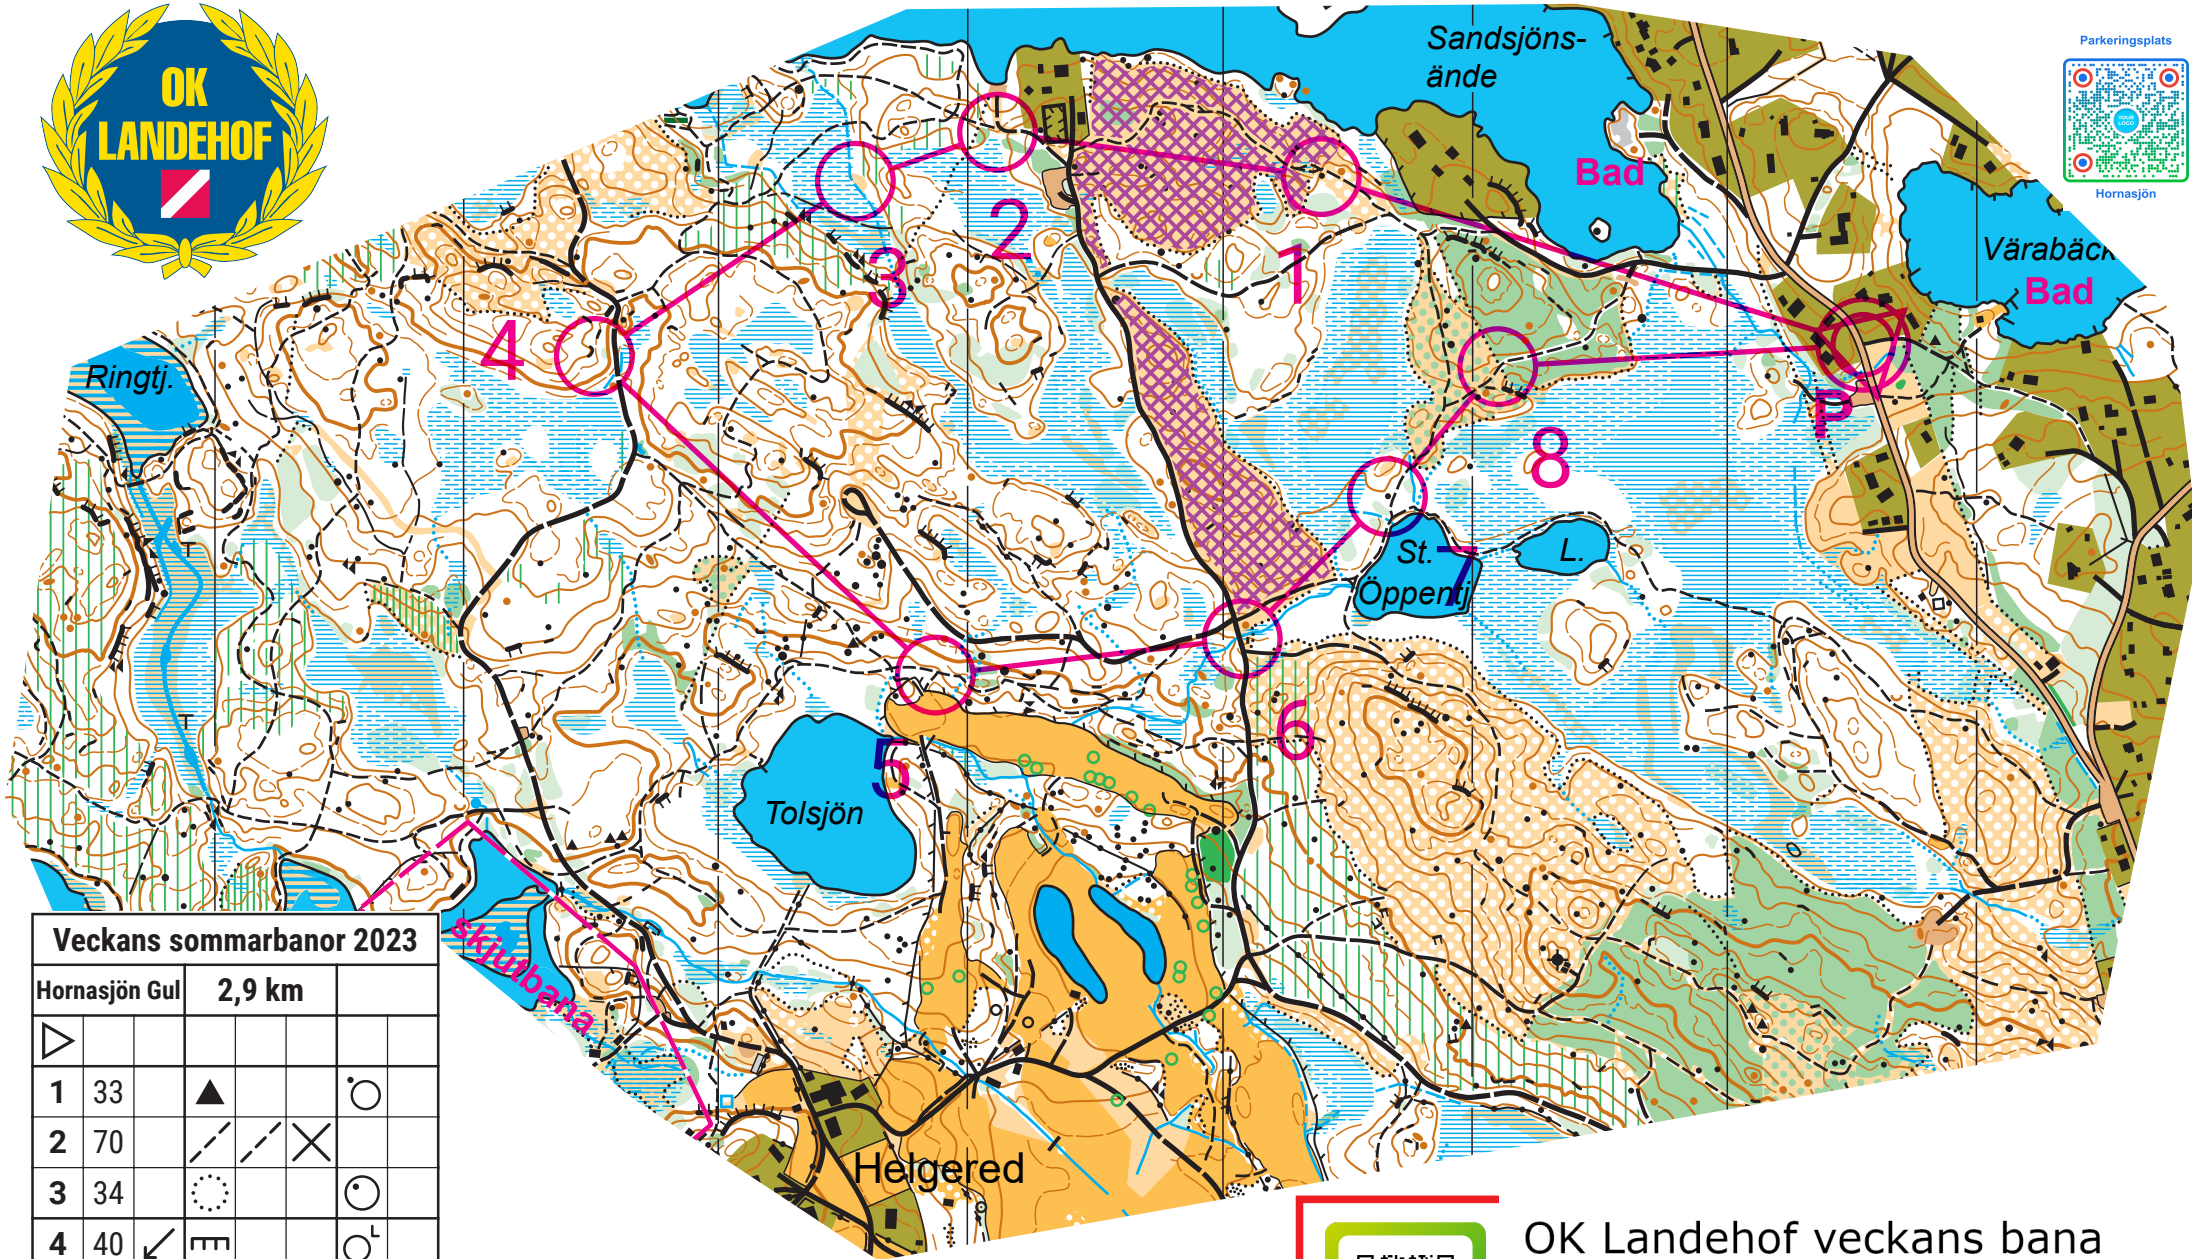

Parkeringsplats

Hornasjön

Veckans sommarbanor 2023

Hornasjön Gul		2,9 km			
1	33	▲		○	
2	70	— / —	×		
3	34	⊙		○	
4	40	↙	≡	○	
5	72	— / —	×		
6	73	— / ~	×		
7	74	●		○	
8	75	— / <			

OK 360 m

OK Landehof veckans bana

Under sommaren 2023 sätter vi ut lite orienteringsbanor i närheten av sjöar där man kan tänkas hitta ställen att svalka sig. Tänk på att visa hänsyn med vart du parkerar din cykel eller bil. Donera även gärna en slant på bifogad Swish-kod (eller nummer 1234135836.).
LYCKA TILL OCH HA DET KUL I SKOGEN